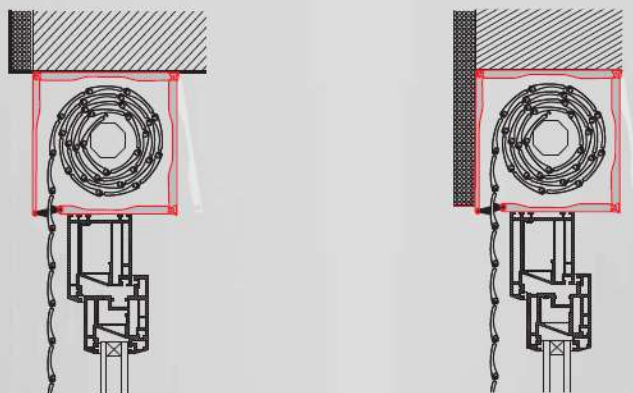

NAČINI UGRADNJE

UNUTRAŠNJE KUTIJE

Montaža unutrašnje termo kutije
Model A