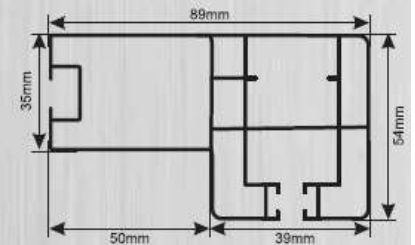

### Set za kurblu sa zvonom

**PVC kutija**  
Dimenzije: (203x203mm)

**PVC kutija**  
Dimenzije: (203x153mm)

## Lamela (9.5x43mm)

Šifra:		11421	
Osovina	Ø 40mm	Ø 60mm	
Vaina relativne			
800mm	103	106	
1000mm	112	119	
1200mm	124	128	
1400mm	133	139	
1600mm	137	145	
1800mm	142	152	
2000mm	147	161	
2200mm	153	165	
2400mm	162	169	
2600mm	166	178	
2800mm	172	183	
3000mm	181	192	

## Stranice - poluset

203x153mm: 16920    203x203mm: 16921

Stranice - poluset:  
- par stranica, par uvodnika, par maski, uvodnik trake ukopavajući