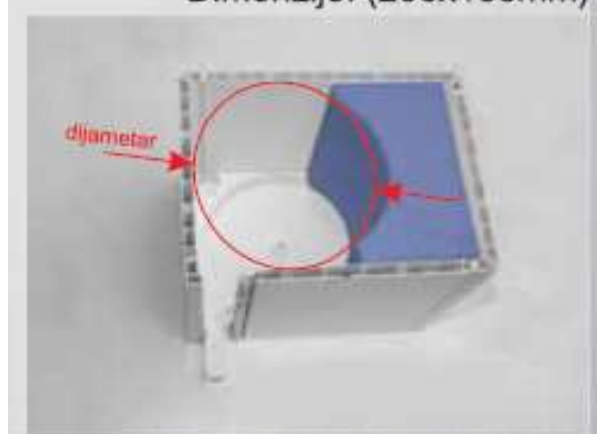

### Set za kurblu direktnu

### Set za kurblu sa zvonom

**PVC kutija**  
Dimenzije: (203x203mm)

**PVC kutija**  
Dimenzije: (203x153mm)