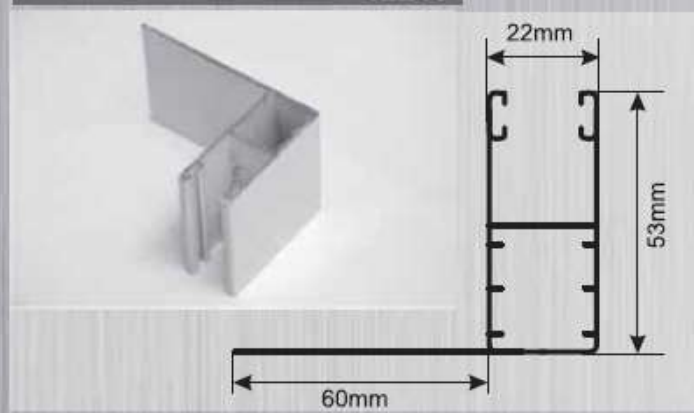

Ravna 53x22mm sa krilom 60mm

Šifra:

12210