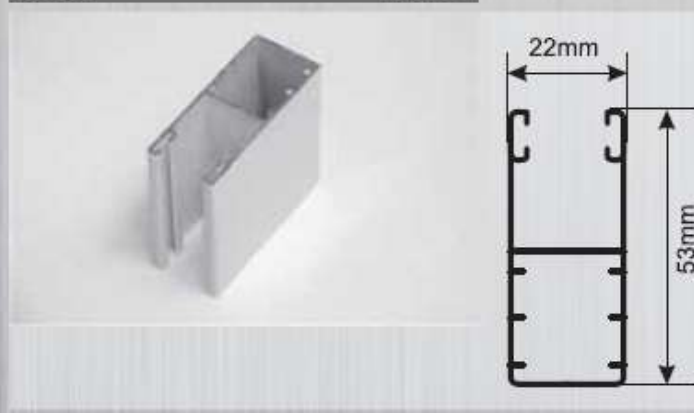

MAX (LxH): 2600x3000

Preporučeno: 2600x2500

2200x3000

Šifra (8x40): **11701**

Ravna 53x22mm

Šifra:

12000

Ravna 53x22mm sa krilom 60mm