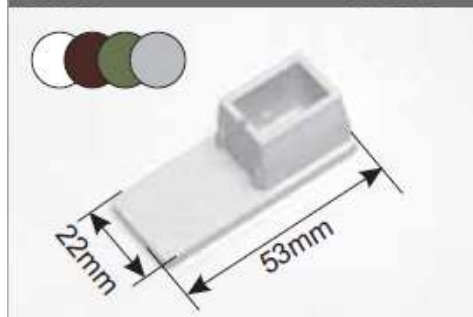

**PVC spoljašnji stoper**

Šifra: **17460**

**PVC unutrašnji stoper**

Šifra: **17450**

**PVC čep za lamelu sa poliuretanom 37,39mm**

Šifra: **17400**

**PVC donji čep za ravnu vodilicu 53x22mm**

Šifra: **17500**