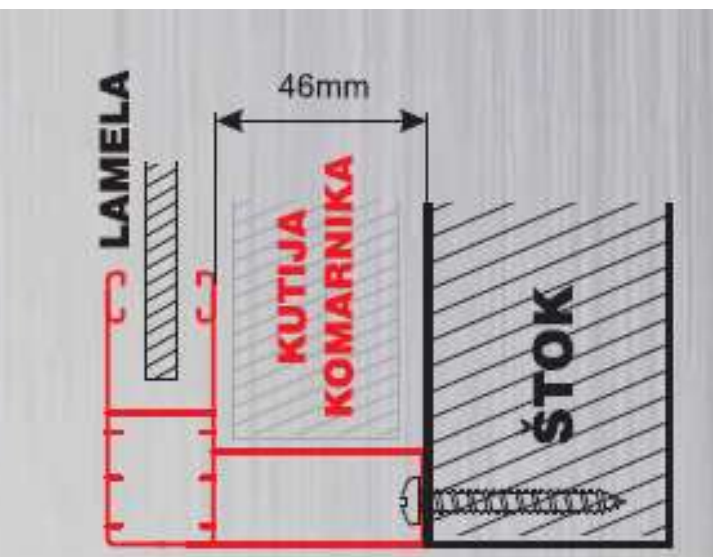

Dimenzije: (137x137), (165x165)

bočni poklopci

separator

Dimenzija kutije	(137x137)	(165x165)	
Boja/Dijametar/Šifre			
Standardne boje kutija	sirova bela	sirova bela	
Dijametar	<b>138mm</b>	<b>160mm</b>	
<b>ŠIFRE</b>	Šifra kutije	10200	10201
	Šifra bočnih poklopaca	14200	14201
	Šifra separatora	15200	15201

### Lamela (9x39mm)

Šifra: **11001**

Dovršina	Vrsta roletne	
	Ø 40mm	Ø 60mm
800mm	103	116
1000mm	110	123
1200mm	118	131
1400mm	128	133
1600mm	133	143
1800mm	138	148
2000mm	148	153
2200mm	153	160
2400mm	158	165
2600mm	171	170
2800mm	173	173
3000mm	178	180

Šifra:

12210

Ravna 53x22mm sa krilom 120mm

Šifra:

12212

Ravna dupla 56x43mm sa dodatkom 25mm

Šifra:

12250

Ravna 56.5x22mm sa dodatkom za komarnik 46mm

Šifra:

12201