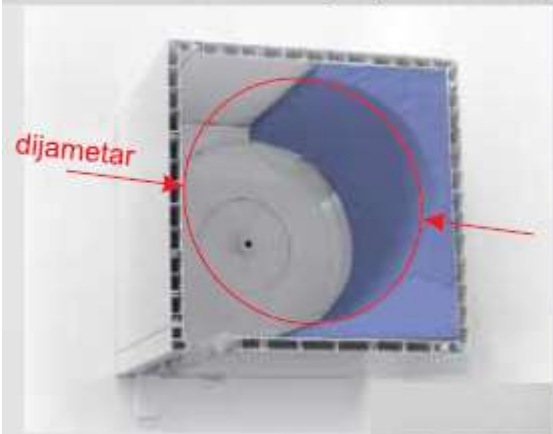

PVC kutija
Dimenzije: (203x203mm)