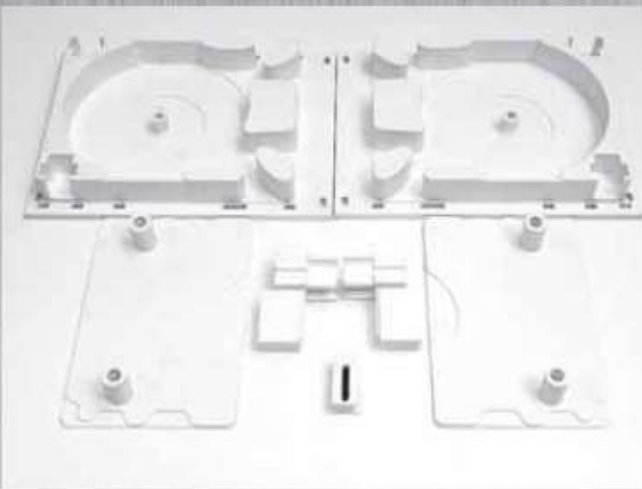

Stranice - poluset

203x153mm: 16920   203x203mm: 16921

Stranice - poluset:
- par stranica, par uvodnika, par maski, uvodnik trake ukopavajući