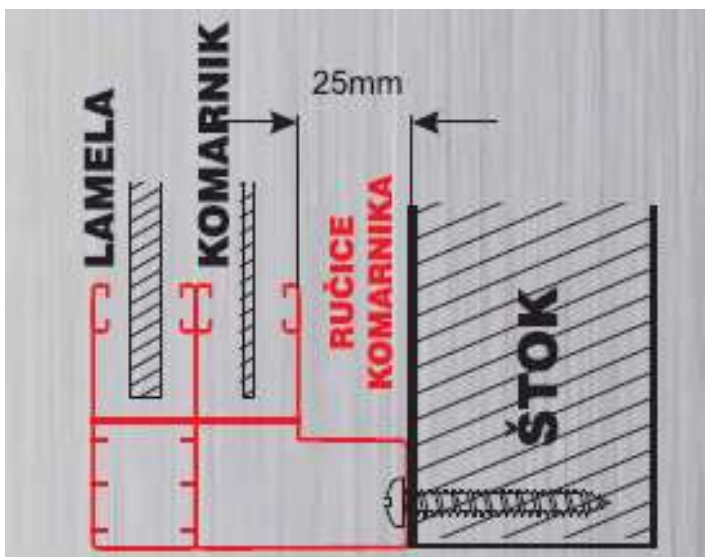

### Lamela (9x39mm)

Šifra: **11001**

Dovršina	Vrsta roletne	
	Ø 40mm	Ø 60mm
800mm	103	116
1000mm	110	123
1200mm	118	131
1400mm	128	133
1600mm	133	143
1800mm	138	148
2000mm	148	153
2200mm	153	160
2400mm	158	165
2600mm	171	170
2800mm	173	173
3000mm	178	180

Šifra:

12210

Ravna 53x22mm sa krilom 120mm

Šifra:

12212

Ravna dupla 56x43mm sa dodatkom 25mm

Šifra:

12250

Ravna 56.5x22mm sa dodatkom za komarnik 46mm

Šifra:

12201