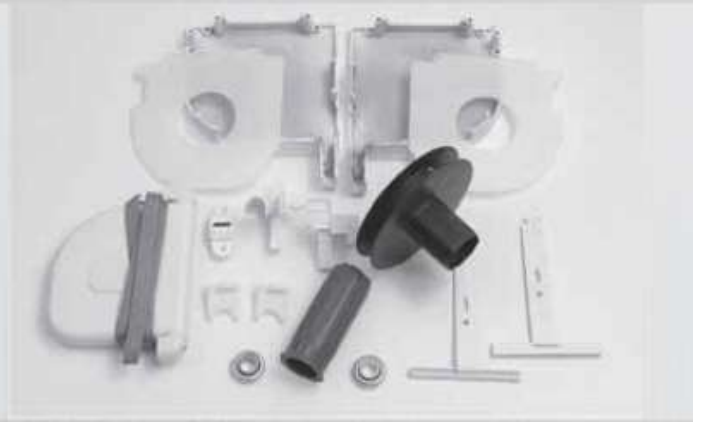

Set za spoljnu profil kutiju