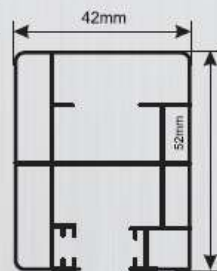

PVC vodilica ravna 52x42mm

Šifra: 12002