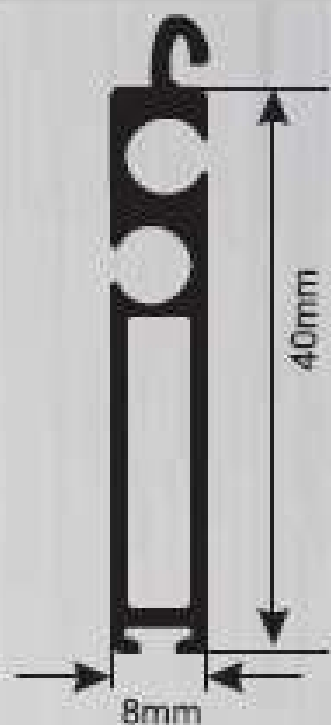

Šifra (8x40): **11701**