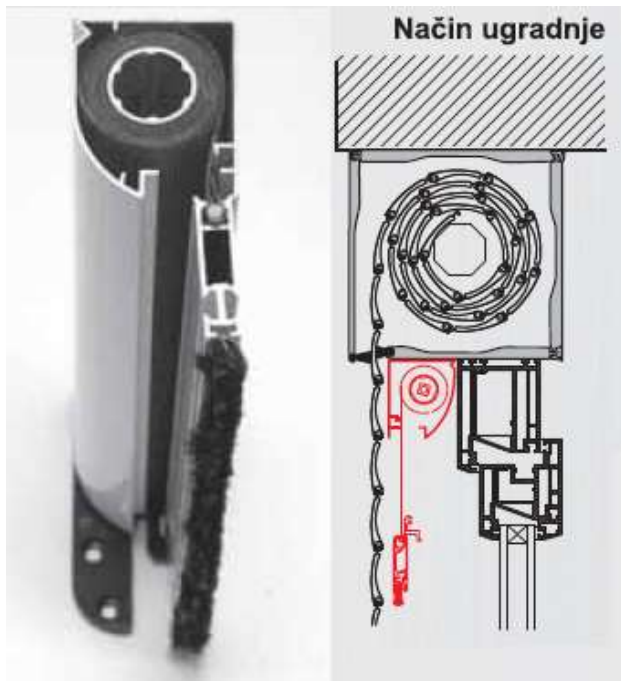

**Guma za završnu lamelu 8x48mm**

Šifra: **13700**

**Četkice**

**Al lajsna za fiksni komarnik prozora**

Šifra: **40101**

**Uglic za Al fiksni komarnik za prozor, vrata**

Šifra: **47001**